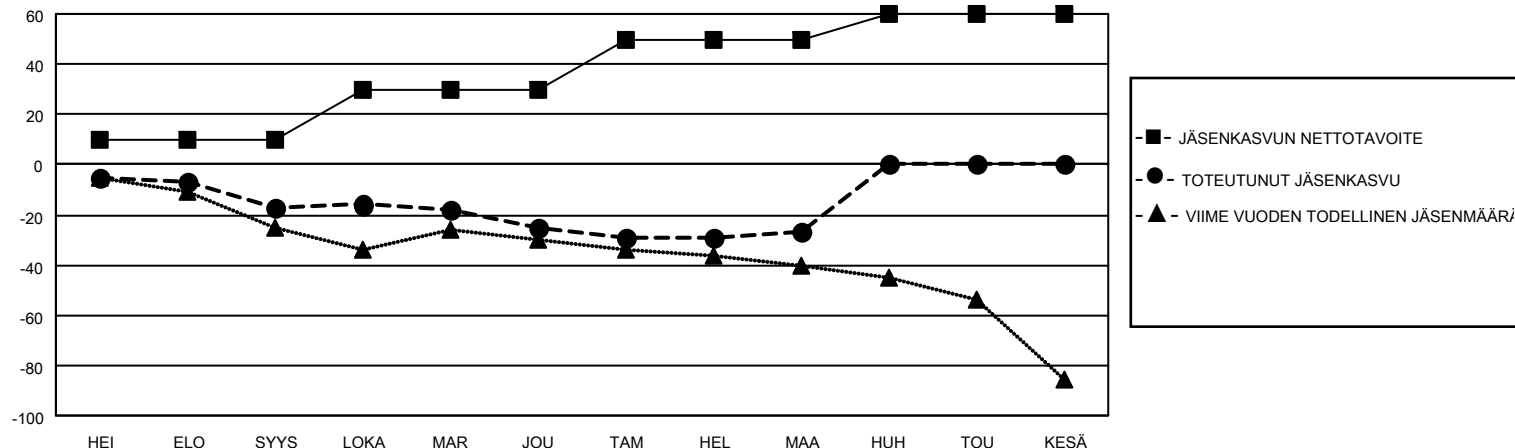

MONTHLY MEMBERSHIP PROGRESS REPORT

SIJAINTI FINLAND

District 107 E

Results as of: 3/31/2023

Klubit				jäsentä			
TULOKSET 2022-2023				TULOKSET 2022-2023			
NELJÄNNES	UUDEN KLUBIN TAVOITE	UUDET KLUBIT	LOPETETUT KLUBIT	NELJÄNNES	JÄSENKASVUN NETTOTAVOITE	TOTEUTUNUT JÄSENKASVU	POISTETUT JÄSENET (mukaan lukien siirrot)
HEI/ELO/SYYS	0	0	0	HEI/ELO/SYYS	10	9	26
LOKA/MAR/JOU	0	0	0	LOKA/MAR/JOU	20	13	20
TAM/HEL/MAA	1	0	0	TAM/HEL/MAA	20	22	22
HUH/TOU/KESÄ	0	0	0	HUH/TOU/KESÄ	10	0	0

TAVOITTEET JA UUDET KLUBIT, KUMULATIIVINEN

TAVOITTEET JA JÄSENET, KUMULATIIVINEN

LAKKAUTETUT KLUBIT: 0

ERONNEET JÄSENET

KUOLLUT	8
KLUBI LAKKAUTETTU	0
MUU	60
YHTEENSÄ	68

27 CLUBS OF 69 LISÄNNYT YHDEN TAI USEAMMAN UUTTA JÄSENTÄ