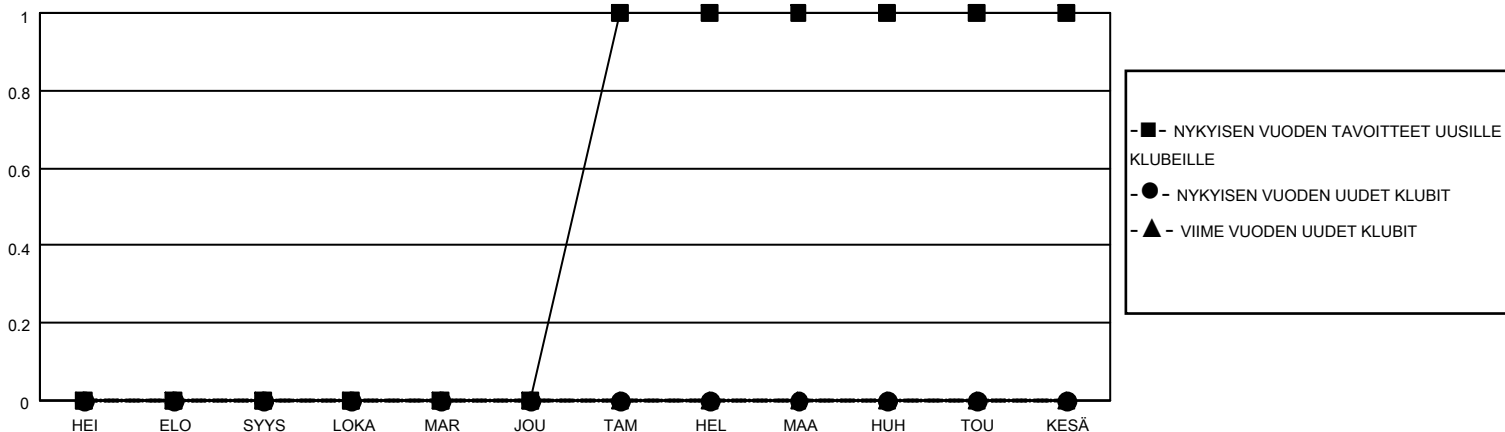

MONTHLY MEMBERSHIP PROGRESS REPORT

SIJAINTI FINLAND

District 107 E

Results as of: 3/31/2023

Klubit				jäsentä			
TULOKSET 2022-2023				TULOKSET 2022-2023			
NELJÄNNES	UUDEN KLUBIN TAVOITE	UUDET KLUBIT	LOPETETUT KLUBIT	NELJÄNNES	JÄSENKASVUN NETTOTAVOITE	TOTEUTUNUT JÄSENKASVU	POISTETUT JÄSENET (mukaan lukien siirrot)
HEI/ELO/SYYS	0	0	0	HEI/ELO/SYYS	10	9	26
LOKA/MAR/JOU	0	0	0	LOKA/MAR/JOU	20	13	20
TAM/HEL/MAA	1	0	0	TAM/HEL/MAA	20	22	22
HUH/TOU/KESÄ	0	0	0	HUH/TOU/KESÄ	10	0	0

TAVOITTEET JA UUDET KLUBIT, KUMULATIIVINEN